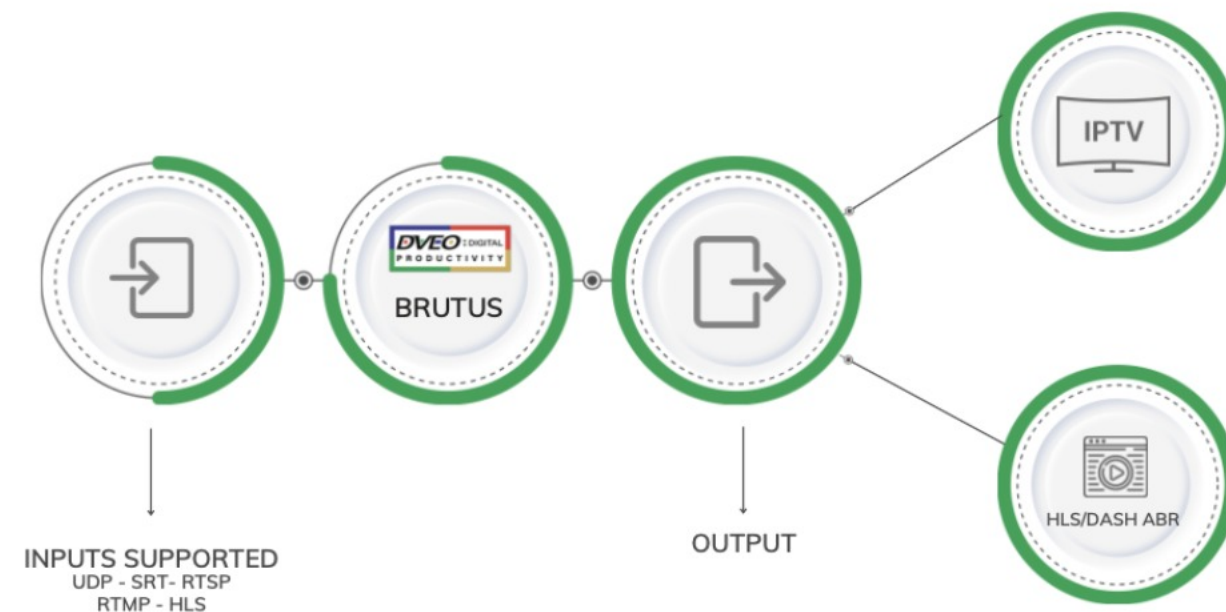

MULTISTREAMER

El Multistreamer es un transcodificador de MPEG2 a H.264 de RF a IP de 10 canales.

CÓMPRALO AHORA

D-STREAMER

D-STREAMER es un decodificador multicanal UDP, SRT, RTSP, RTMP, HLS IP, con subtítulos y múltiples audios.

CÓMPRALO AHORA

GEARBOX

Gearbox es un transmisor multicanal en tiempo real, un receptor de RF integrado y un transcodificador diseñado para recibir señales de RF terrestres y satelitales.

CÓMPRALO AHORA

D-STREAMER 4K

La versión 4K D-Streamer es un decodificador 4K UHD 12G SDI para recibir Live Streams con IP. Admite UDP, SRT, NDI, HLS, RTSP y se convierte en salida SDI 12G.

CÓMPRALO AHORA

Brutus es un transcodificador de video IP: un dispositivo multicanal en tiempo real que puede transcodificar transmisiones en velocidades de bits y protocolos que se adaptan mejor a los dispositivos de visualización objetivo. Está diseñado para ser escalable, fácilmente adaptable, personalizable y actualizable en campo para satisfacer las necesidades de los operadores de redes de banda ancha que ahora se sienten más cómodos con los dispositivos basados en Linux®.

CÓMPRALO AHORA

CÓMPRALO AHORA EN
DVEO.COM

BRUTUS

PRODUCTO	PERFIL H264 HD 1	H264 ABR 2HD 2SD	MPEG2 HD
Brutus I	10ch	5ch	10ch
Brutus II	20ch	10ch	20ch
Brutus III	40ch	20ch	35ch
Brutus V	60ch	30ch	50ch

Atlas es un servidor de distribución de medios en vivo o VOD basado en Linux® diseñado para servir a más de 80 canales con soporte para múltiples usuarios. Funciona con la mayoría de los STB y dispositivos móviles que esperan HLS y DASH.