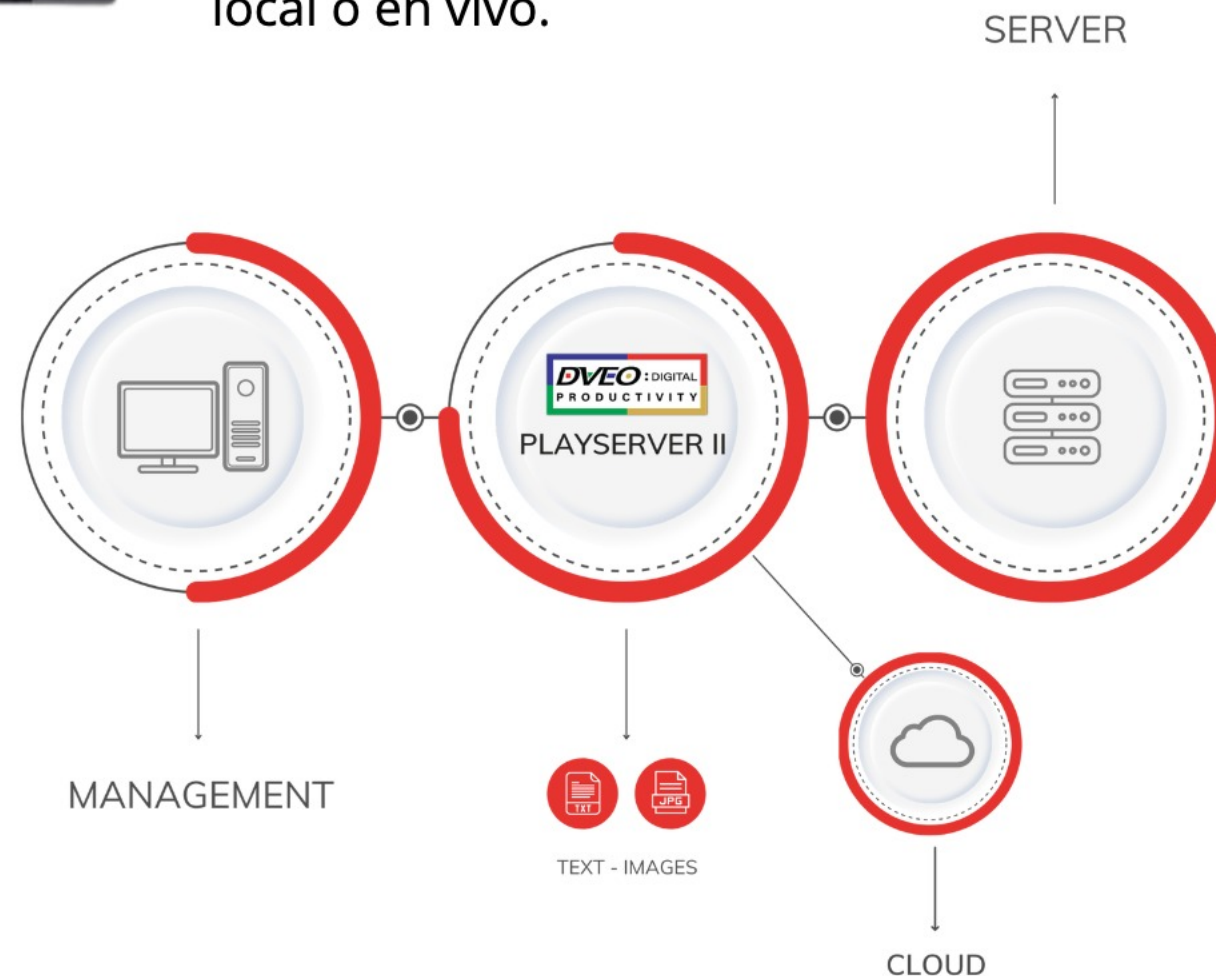

La versión 4K D-Streamer es un decodificador 4K UHD 12G SDI para recibir Live Streams con IP. Admite UDP, SRT, NDI, HLS, RTSP y se convierte en salida SDI 12G.

CÓMPRALO AHORA

Brutus es un transcodificador de video IP: un dispositivo multicanal en tiempo real que puede transcodificar transmisiones en velocidades de bits y protocolos que se adaptan mejor a los dispositivos de visualización objetivo. Está diseñado para ser escalable, fácilmente adaptable, personalizable y actualizable en campo para satisfacer las necesidades de los operadores de redes de banda ancha que ahora se sienten más cómodos con los dispositivos basados en Linux®.

CÓMPRALO AHORA

SATBLASTER

SatBlaster es un receptor IRD profesional, 4 RU, de alta densidad, modular, basado en cuchilla con soporte de ranura CAM dual.

CÓMPRALO AHORA

EDGE MODULATOR

Edge Modulator es una puerta de enlace de modulator RU con fuentes de alimentación redundantes y entradas Gigabit (Gig/E) redundantes.

CÓMPRALO AHORA

LANTANA

El Lantana es un modulador DTV pequeño, independiente, multifunción, ágil en frecuencia, con administración basada en la web.

CÓMPRALO AHORA

PLAYSERVER II

El Playserver II es un servidor de reproducción rico en funciones con salida de video en tiempo real de calidad de transmisión, tamaño de servidor de 1 RU, crea de 1 a 4 canales altamente automatizados con programación en tiempo real con cambio entre origen en vivo y local.

Empalmes, superposiciones, inserción de anuncios, gráficos, logotipos, pizarras o texto en cualquier parte de la transmisión local o en vivo.

CÓMPRALO AHORA

CÓMPRALO AHORA EN
DVEO.COM

DVEO SDI DELAY SERVER