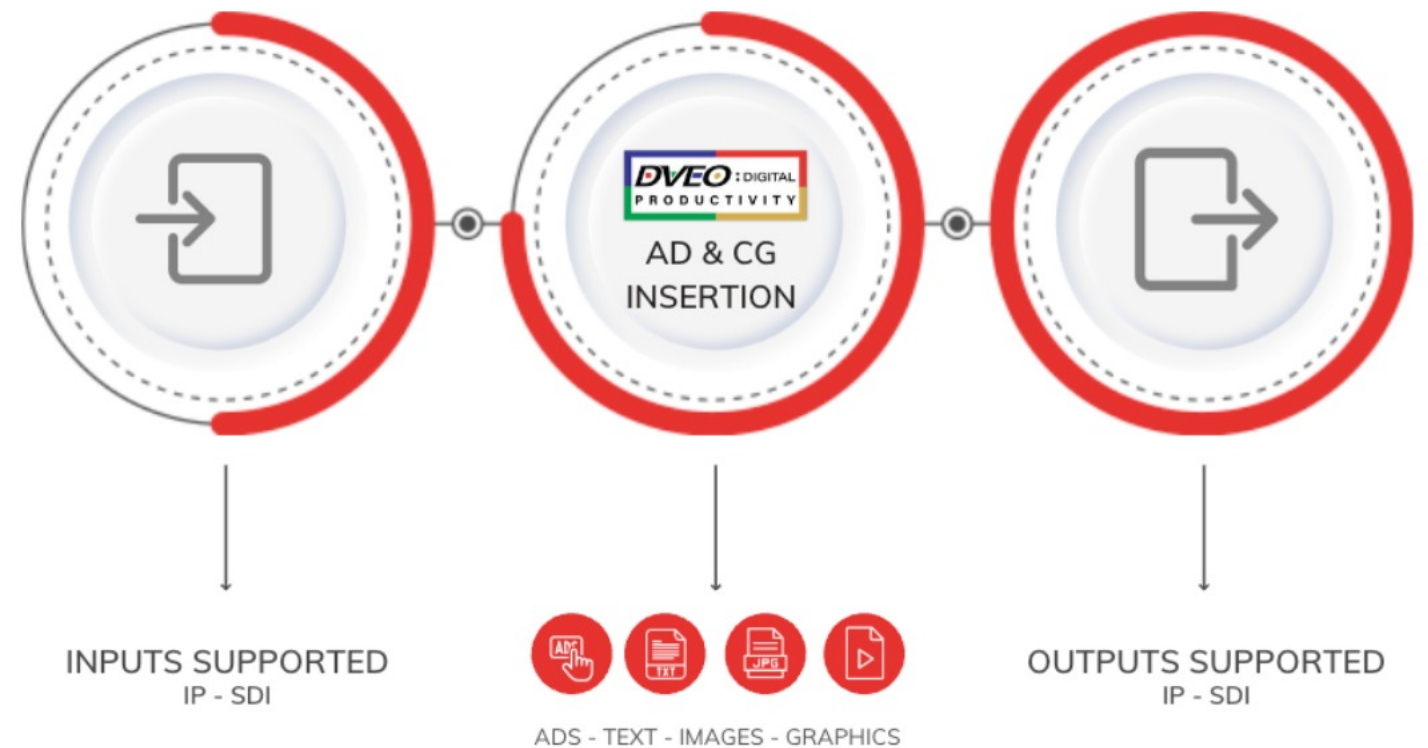

DVEO AD & CG INSERTION

Inserta anuncios, videoclips, superposiciones, logotipos, gráficos, texto y texto desplazable en transmisiones de video en vivo en un horario o mediante señalización como SCTE-35. Basado en Windows®, orientado a H.264 o MPEG-2, con anuncios de video compatibles con estándares flexibles, inserción de texto o gráficos a través de superposición o empalme.

Diseñado para profesionales que están listos para migrar a un servidor potente que puede brindarles todo lo necesario para operar muchos canales en una sola caja.

CÓMPRALO AHORA