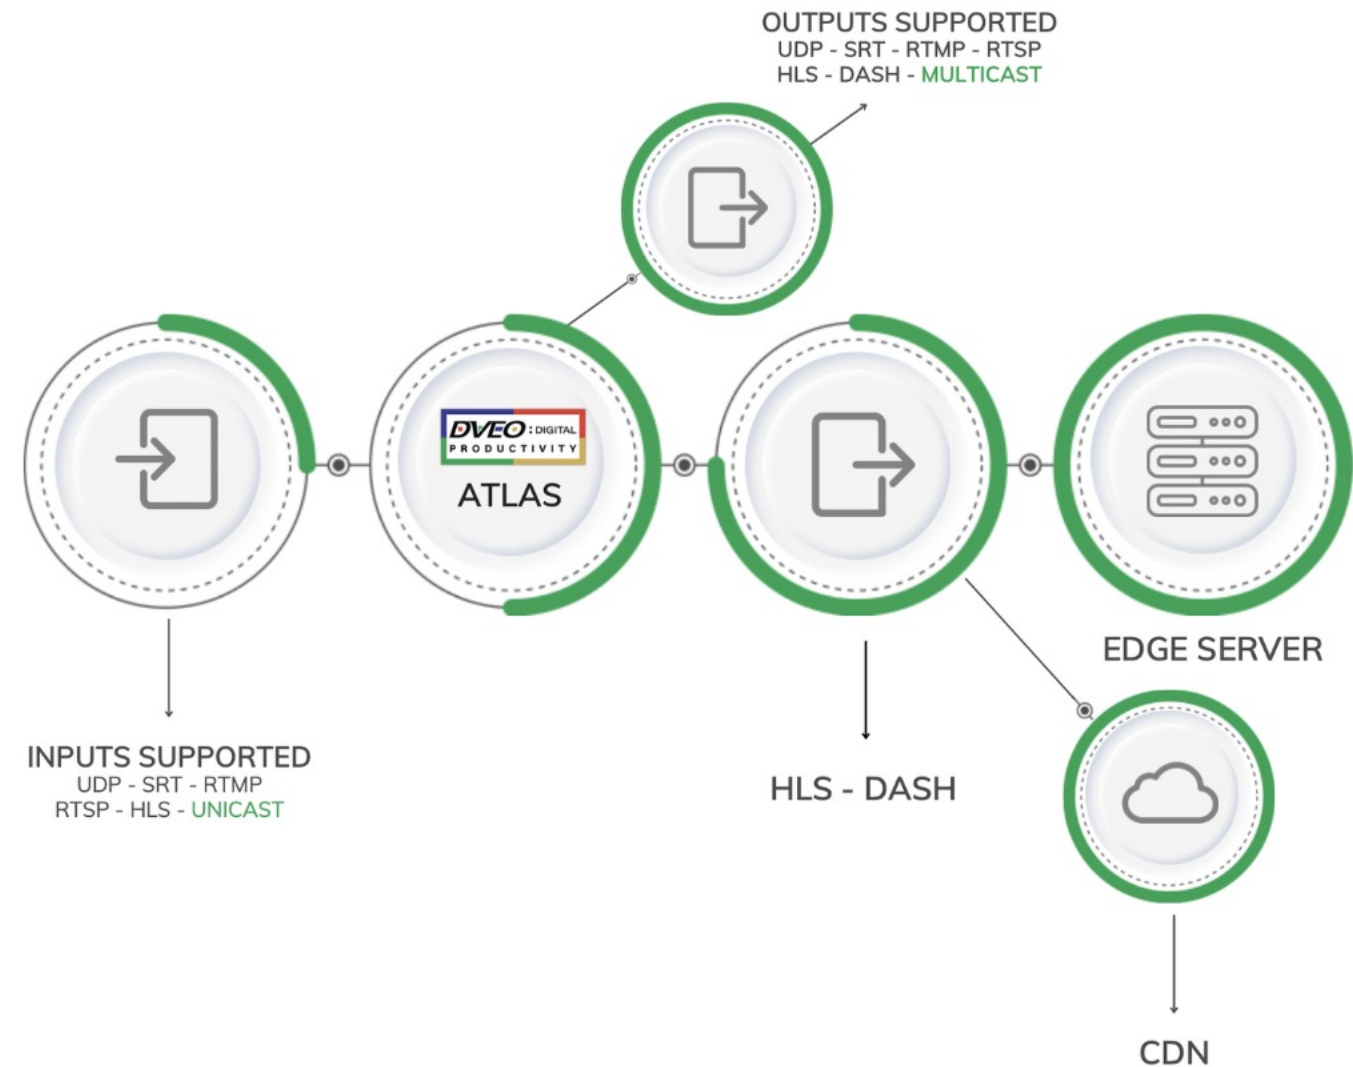

MULTISTREAMER

El Multistreamer es un transcodificador de MPEG2 a H.264 de RF a IP de 10 canales.

CÓMPRALO AHORA

D-STREAMER

D-STREAMER es un decodificador multicanal UDP, SRT, RTSP, RTMP, HLS IP, con subtítulos y múltiples audios.

La versión 4K D-Streamer es un decodificador 4K UHD 12G SDI para recibir Live Streams con IP. Admite UDP, SRT, NDI, HLS, RTSP y se convierte en salida SDI 12G.

CÓMPRALO AHORA

Brutus es un transcodificador de video IP: un dispositivo multicanal en tiempo real que puede transcodificar transmisiones en velocidades de bits y protocolos que se adaptan mejor a los dispositivos de visualización objetivo. Está diseñado para ser escalable, fácilmente adaptable, personalizable y actualizable en campo para satisfacer las necesidades de los operadores de redes de banda ancha que ahora se sienten más cómodos con los dispositivos basados en Linux®.

CÓMPRALO AHORA

CÓMPRALO AHORA EN
DVEO.COM

ATLAS

PRODUCT	CHANNELS	USERS	BALANCEADOR DE CARGA	CATCH UP TV/DVR
Atlas 10gbe	100	5000 SD or 1500 HD	✓	✓
Atlas 40gbe	200	20000 SD or 6000 HD	✓	✓

TRANSMISIÓN

Quieres llegar a un público mucho más amplio?

VISITA DVEO.COM

IRIDIUM

El IRIDIUM es un convertidor ASI a IP e IP a ASI con Pro-MPEG FEC. Convierte hasta 16 flujos de transporte DVB-ASI.

CÓMPRALO AHORA

T-RAMP

El T-Ramp es un receptor y decodificador IP + DVB-S-S2 + ASI/SDI + HDMI + ASI + IP avanzado MPEG-2 y H.264.